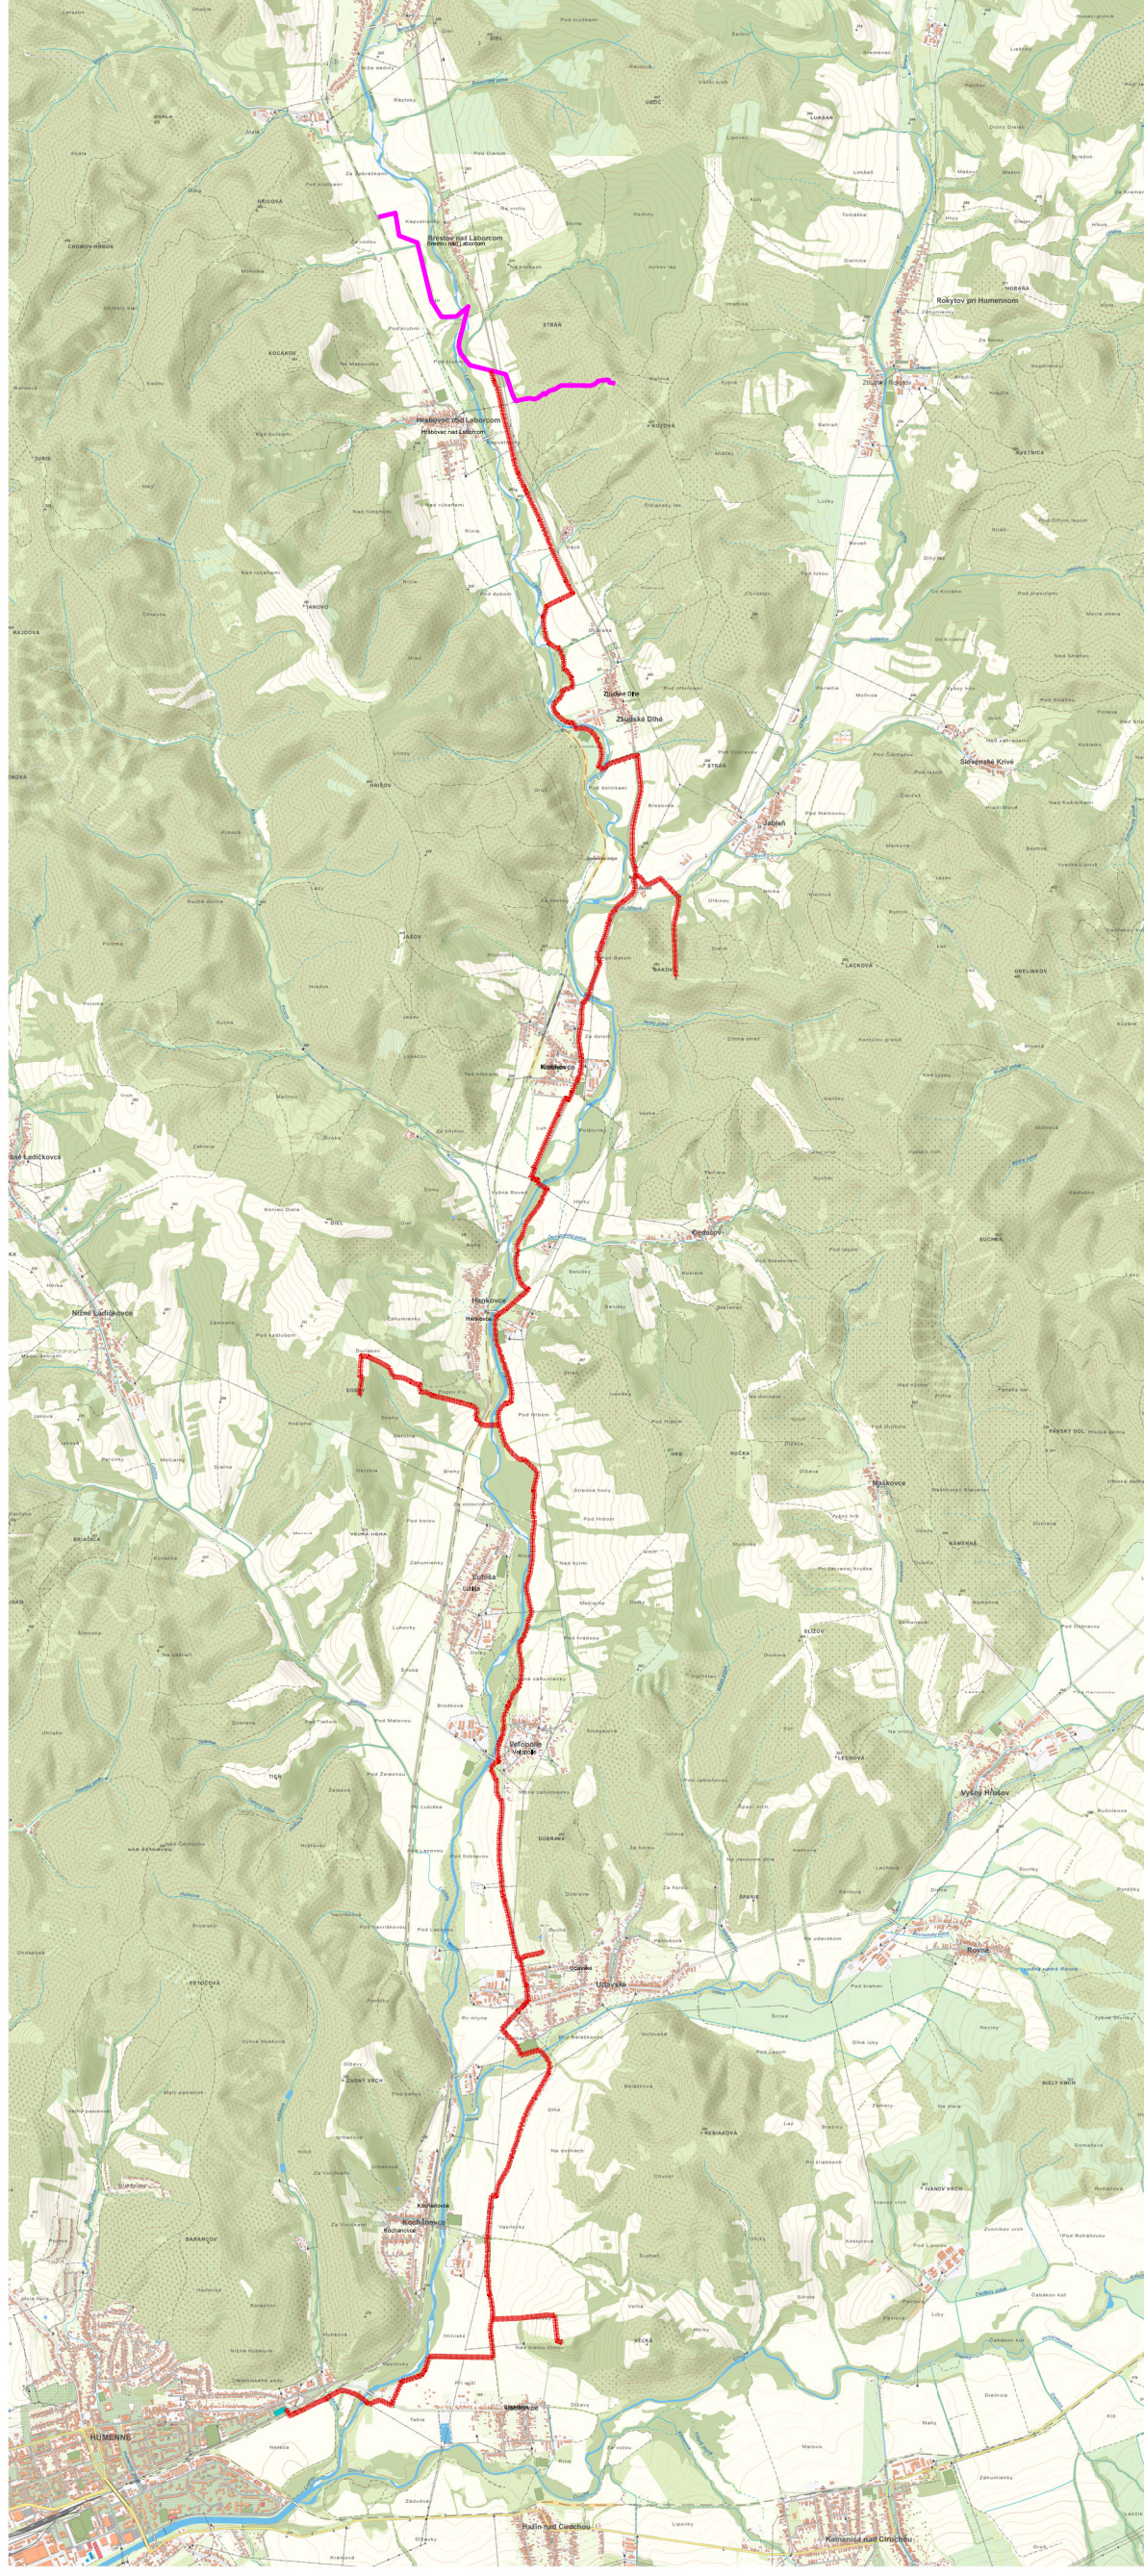

Optická trasa na pripojenie stožiara Towercom a.s. na optickú sieť Orange Slovensko a.s.  
Optická trasa Humenné - Medzilaborce, časť A - Okres Humenné

M.1

„Mapový podklad © Úrad geodézie, kartografie a katastra Slovenskej republiky”

Optická trasa pre pripojenie stožiara Towercom, a.s.  
Optická trasa Humenné - Medzilaborce

	03/2021	<i>slazy</i>
M-TEL s. r. o., Južná trieda 74 040 01 Košice	Ing. R. Nagy	2x A4
	Výkres č.	1/1

Mapa širších vzťahov